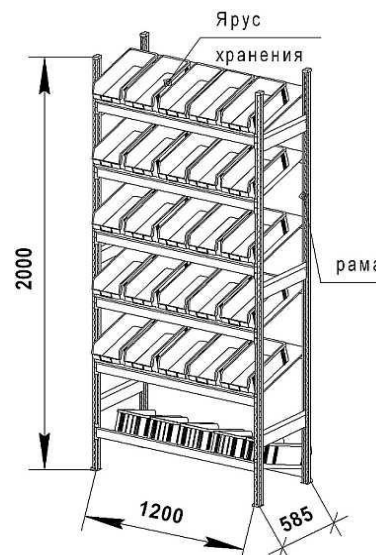

Исполнение: сталь

Покрытие:

Рама и полки: оцинкованные или порошковая краска

Балка, Упор 1200: порошковая краска

Цвет краски: серый (RAL – 7038)

Соединение: зацепы и винты-саморезы

Шаг отверстий для крепления ярусов 43 мм